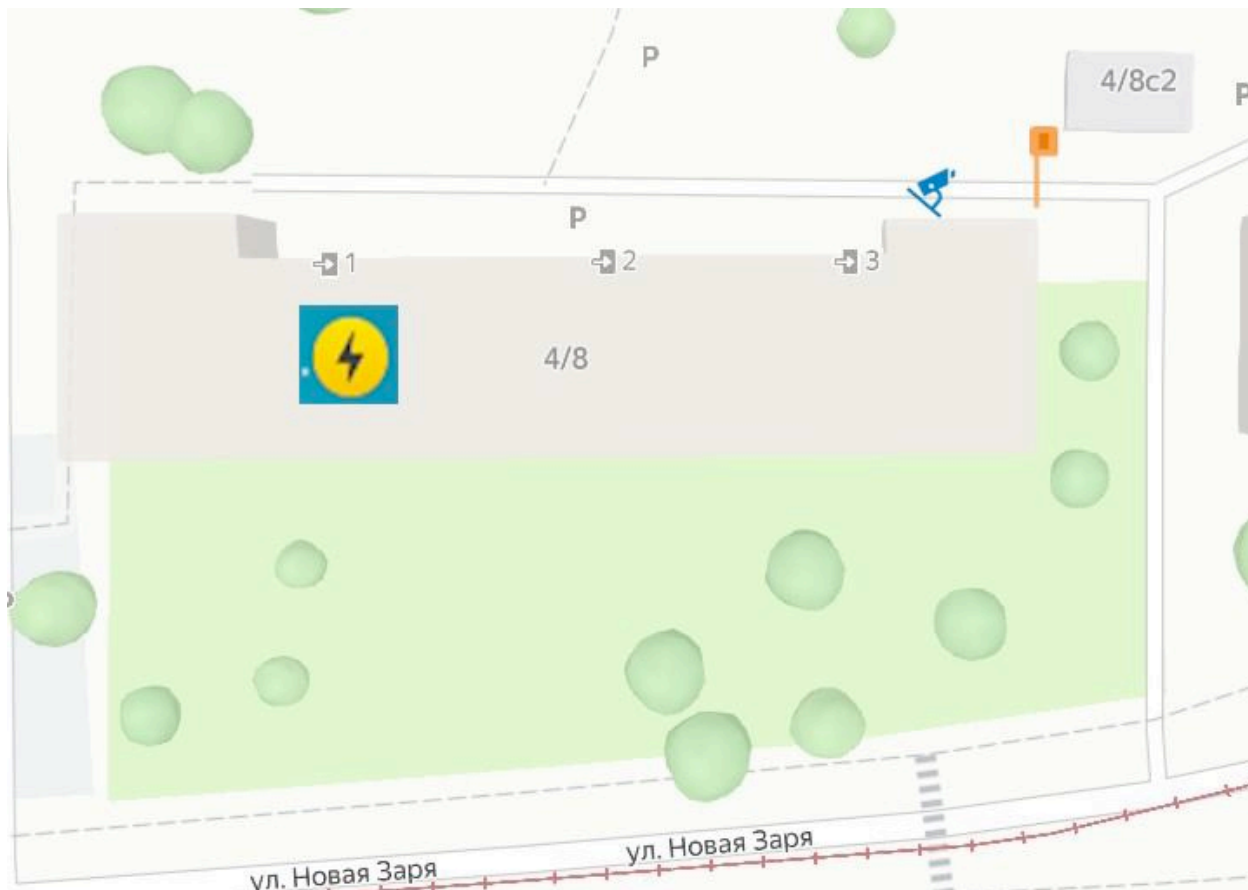

Проект размещения ограждающих устройств на придомовой территории по адресу: Даниловская наб., д. 6, к. 4

1. Место размещения: улица Новая Заря, д. 4/8 - при въезде на придомовую территорию

 - место установки шлагбаума с аудио панелью и круглосуточной диспетчеризацией

2. Тип ограждающего устройства, размер, внешний вид: шлагбаум антивандальный